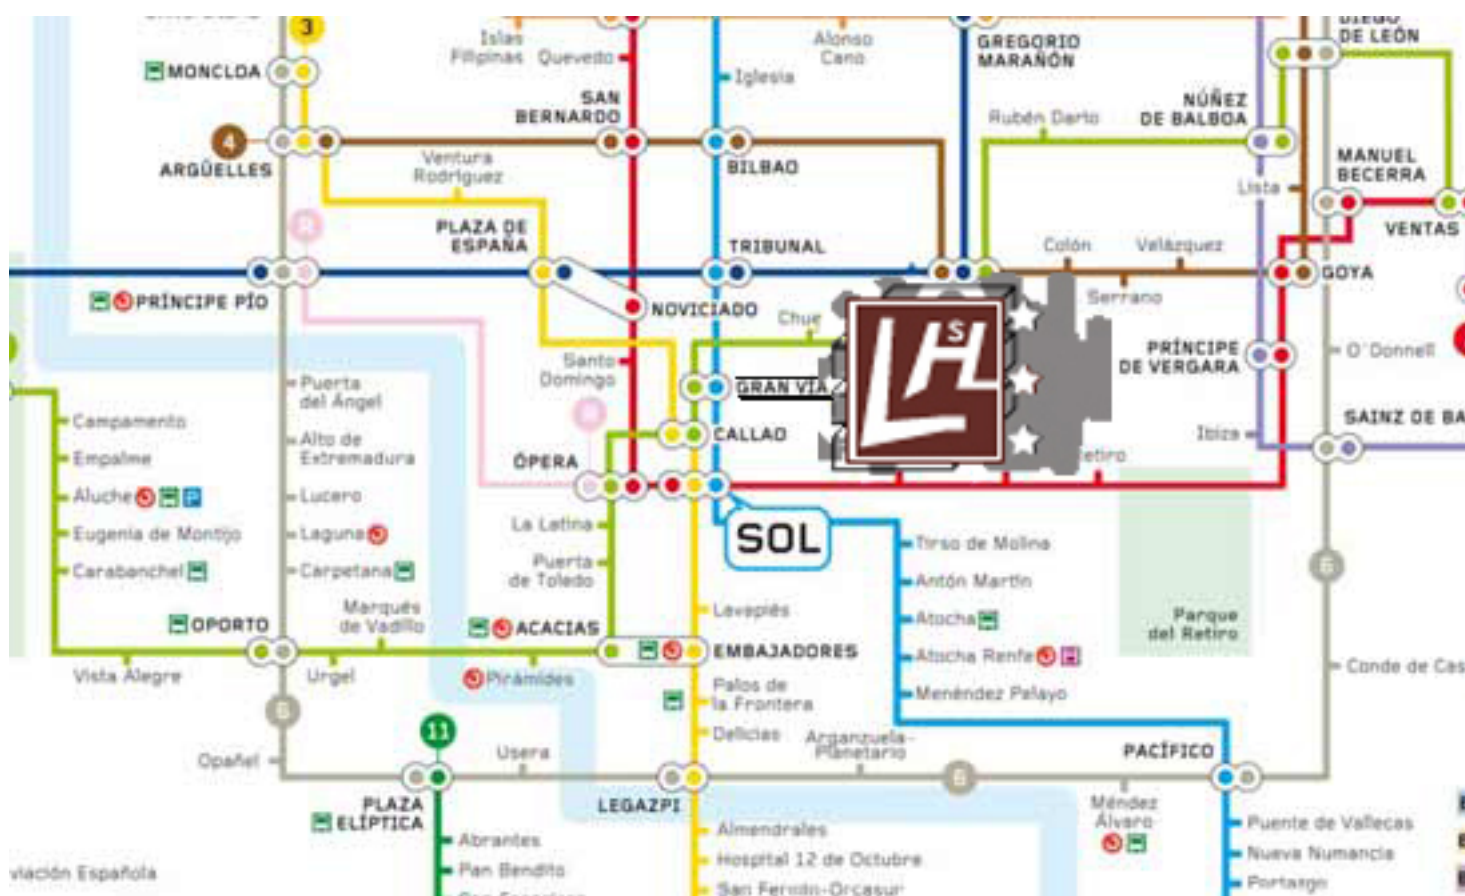

En metro

Escrito por Administrator

Viernes, 05 de Noviembre de 2010 12:30 - Actualizado Martes, 14 de Diciembre de 2010 16:20

H. San Lorenzo está ubicado en el corazón de Madrid. Y estamos muy bien comunicado por metro.

La boca de metro más Cercana es:

- Gran Vía

En metro

Escrito por Administrator

Viernes, 05 de Noviembre de 2010 12:30 - Actualizado Martes, 14 de Diciembre de 2010 16:20

El precio de 1 trayecto es de 1 €

Para su comodidad le aconsejamos adquirir un bono. De esta manera viajará por toda la capital sin agobio y sin coche.