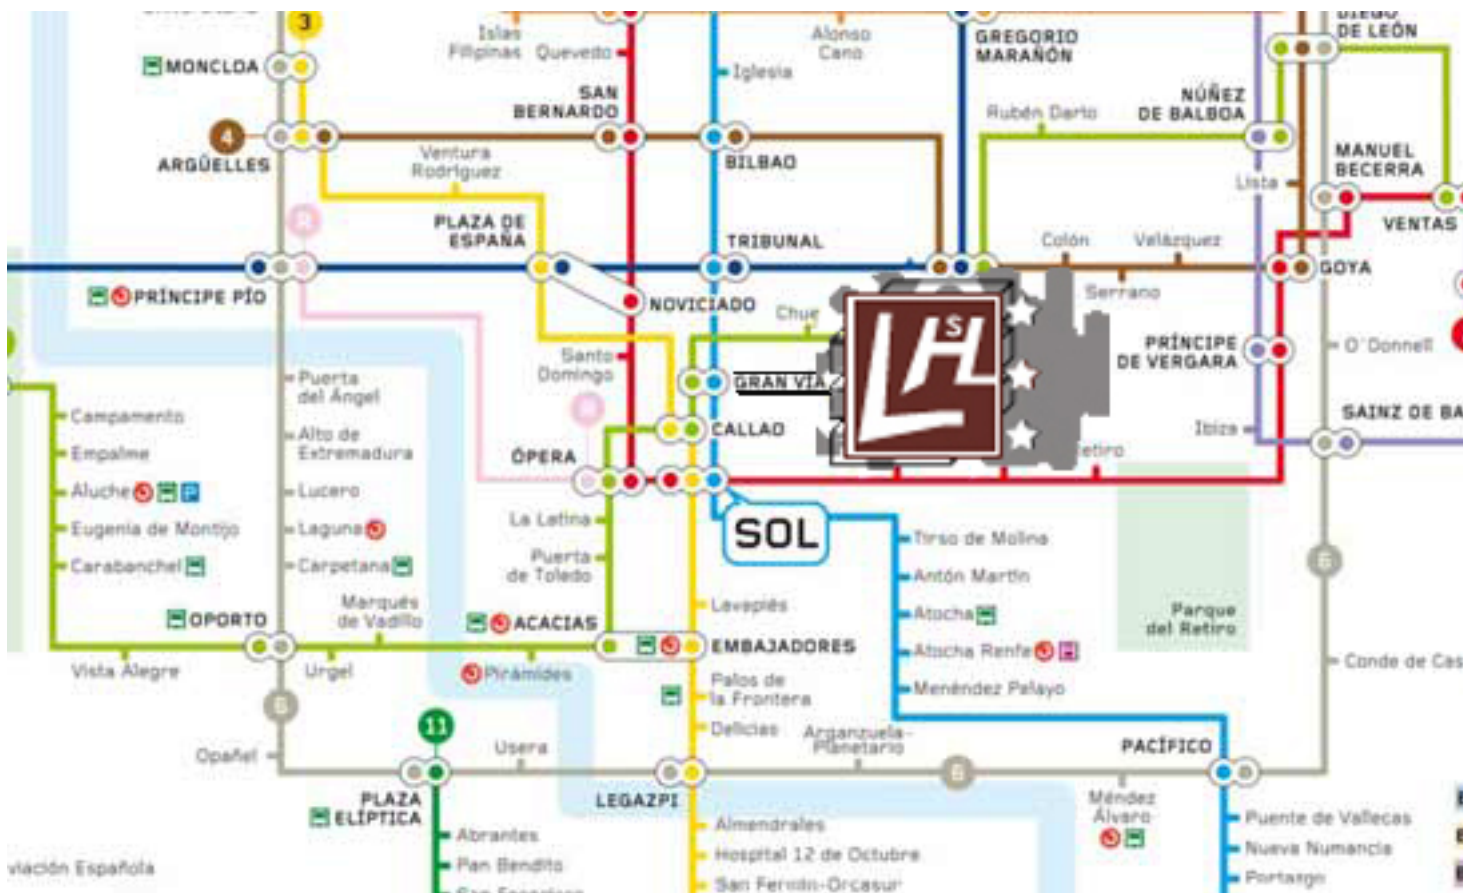

## In Metropolitana

Scritto da Administrator

Venerdì 05 Novembre 2010 12:30 - Ultimo aggiornamento Martedì 14 Dicembre 2010 16:20

---

H. San Lorenzo está ubicado en el corazón de Madrid. Y estamos muy bien comunicado por metro.

Las bocas de metro más Cercana son:

- Gran Vía

## In Metropolitana

Scritto da Administrator

Venerdì 05 Novembre 2010 12:30 - Ultimo aggiornamento Martedì 14 Dicembre 2010 16:20

---

El precio de 1 trayecto es de 1 €

Para su comodidad le aconsejamos adquirir un bono. De esta manera viajará por toda la capital sin agobio y sin coche.